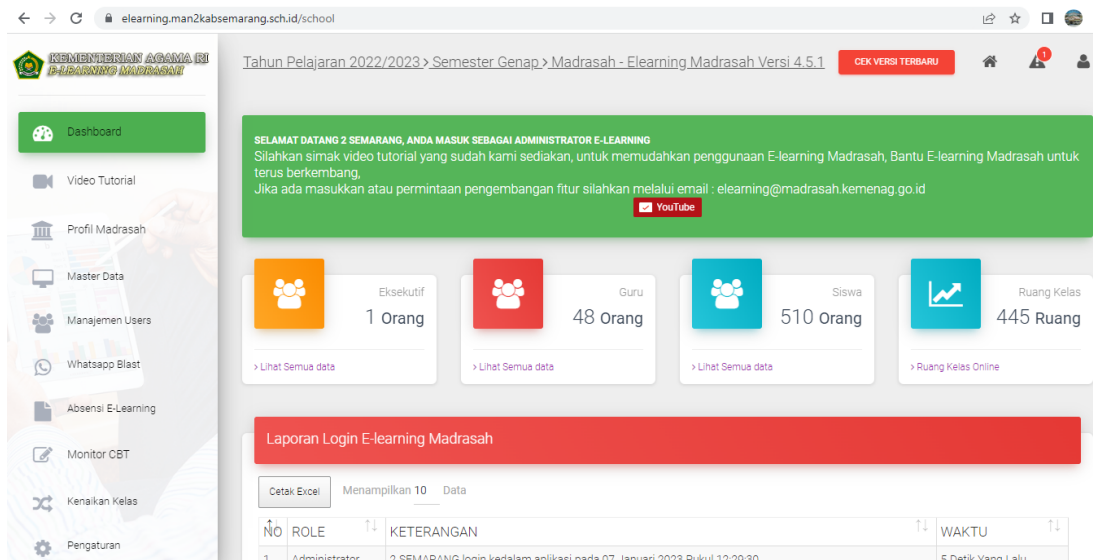

# ELEARNING MADRASAH

Alamat elearning madrasah : <https://elearning.man2kabsemarang.sch.id>

Halaman Depan elearning madrasah

Halaman admin elearning madrasah

← → ↻ elearning.man2kabsemarang.sch.id/teacher

**ELEARNING MADRASAH (MAN 2 SEMARANG)** Forum Madrasah Ruang Kelas Kalender Komunikasi Notifikasi 17 Log Out Selamat ▾

**Selamat Hanafi, S.Si**  
Guru di MAN 2 SEMARANG

**Tahun Pelajaran 2022/2023 Semester Genap**