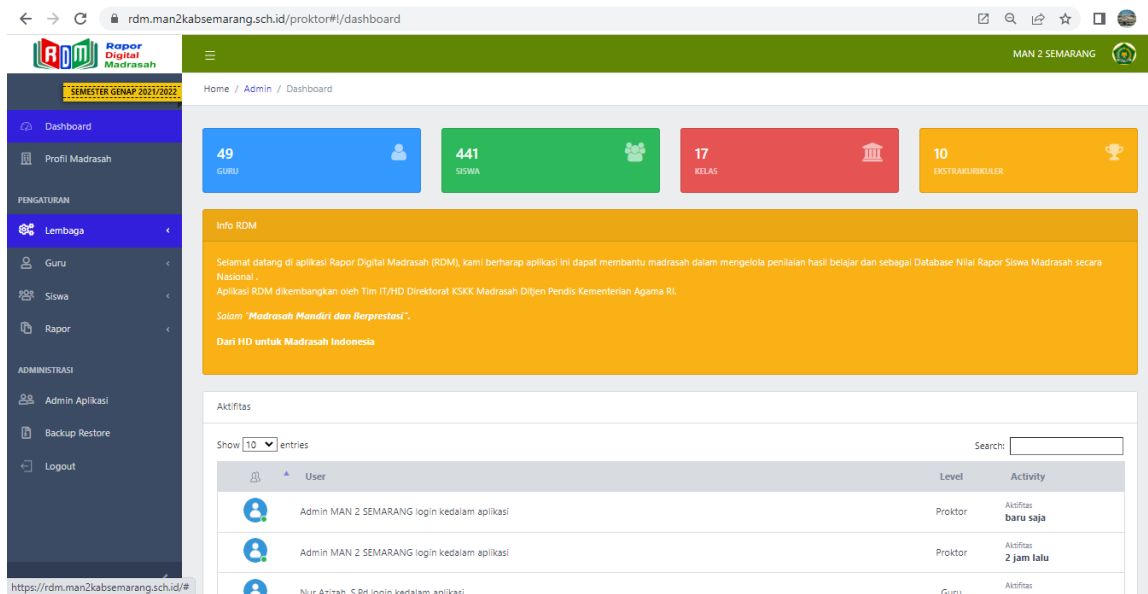

[YouTube](#)

**Video Tutorial**

[Tonton Video Tutorial](#)

**VIDEO CONFERENCE**

Masukkan ID Room

[Join Meeting](#)

**Bimbingan Konseling**

Halaman siswa di elearning madrasah

## A. Aplikasi Rapor Digital Madrasah

Alamat aplikasi rapor digital madrasah : <https://rdm.man2semarang.sch.id>

Halaman depan aplikasi rapor digital madrasah

Halaman admin aplikasi rapor digital madrasah