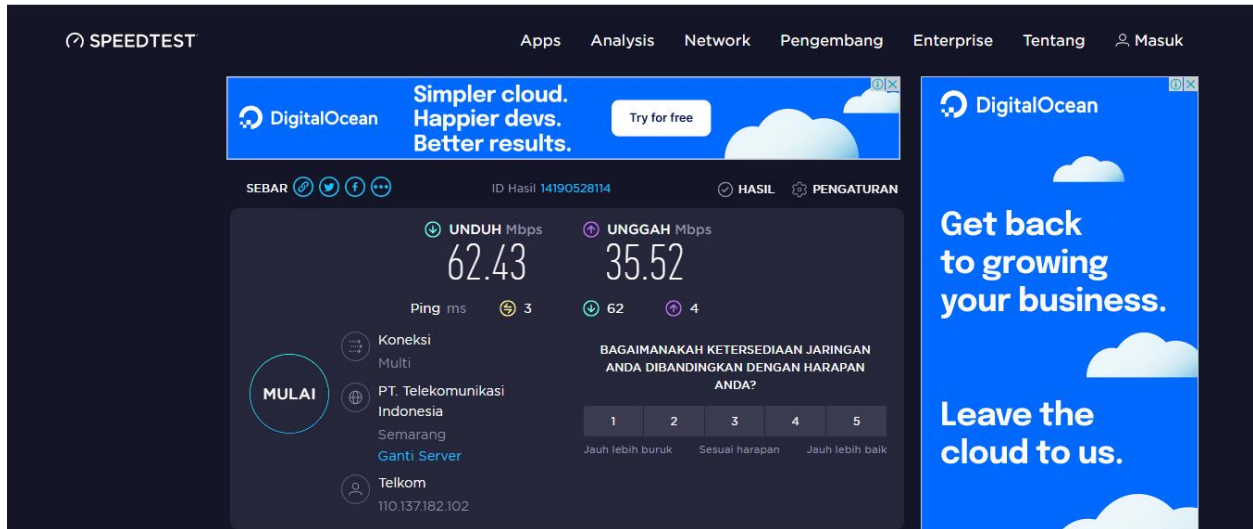

JARINGAN INTERNET

Penyedia jasa : Indiehome

Bandwith : 100 mbps

Pengukuran Kecepatan Internet

Modem Indiehome

Perangkat Wifi terpasang di ruang kelas

Perangkat Wifi terpasang di ruang kelas